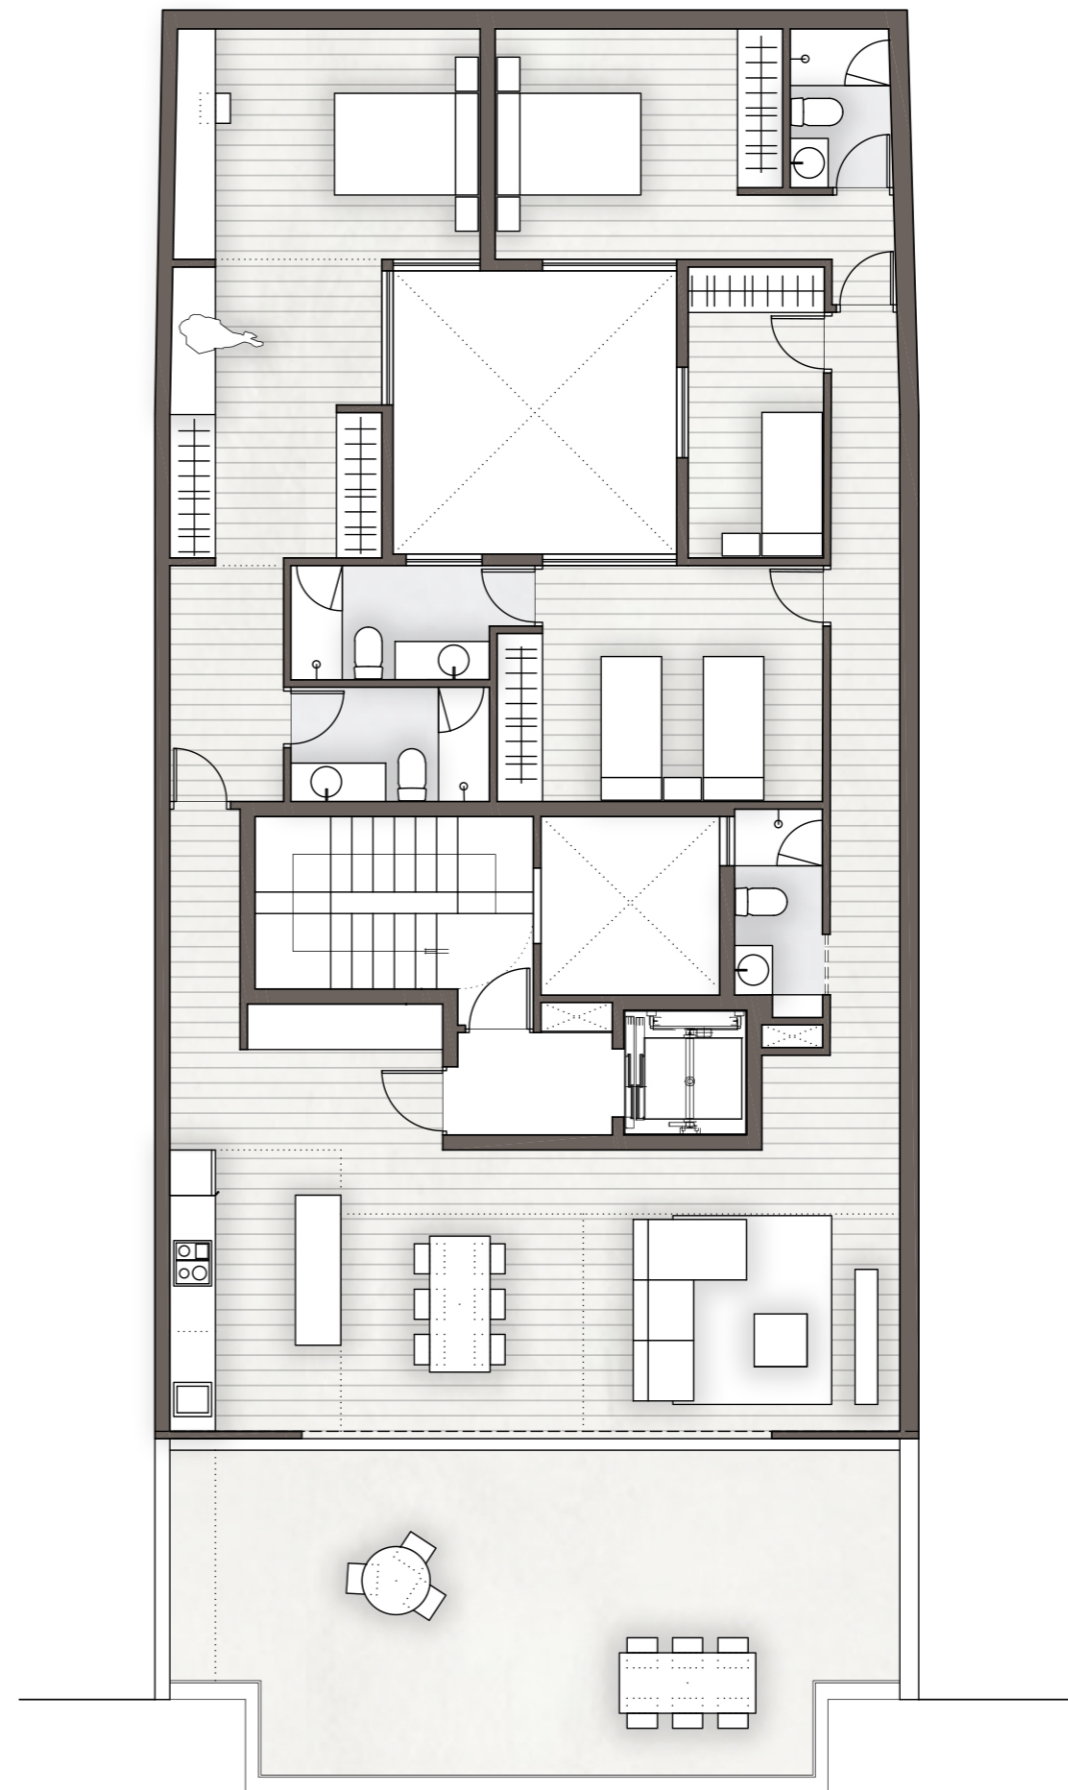

PLANTA ÁTICO (3 DORMITORIOS)
Superficie construida: 156,40 m²
Superficie Terraza: 38,40 m²

PLANTA ÁTICO (4 DORMITORIOS)
Superficie construida: 156,40 m²
Superficie Terraza: 38,40 m²